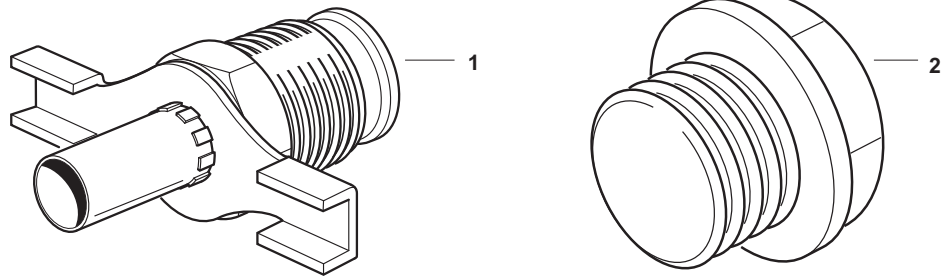

## Cooling System and Related Components

SPAREX No.	DESCRIPTION	EQUIVALENT	TRACTOR MODEL
1	<b>S.8440</b> Drain Tap (1/4" Pipe Thread)	K622060	<b>Selectamatic</b> 770, 780, 880 <b>Synchromatic</b> 885(->E41055)  <b>Selectamatic</b> 990, 1200, <b>Synchromatic</b> 990(->E48463), 995(->E7448) 996(->E60665), 1210/1212(->E27162Simms) (->29320 Bosch)(->20681) 1410/1412(->E121789)
2	<b>S.63080</b> Drain Plug (1/4" BSP Thread)	K19581	<b>Synchromatic</b> 885(E41056->), 1190, 1194  <b>Synchromatic</b> 990(E48464->),995(E7449->),996(E60665>) 1210/1212(E27163 Simms->)(29321 Bosch>) (20682->), 1410/1412(E121790->) 1290, 1294, 1390, 1394, 1490, 1494  1594, 1690, 1694, 1690 Turbo
3	<b>S.63097</b> Drain Tap (1/4" Pipe Thread)		Various Models
4	<b>S.57819</b> Fan Belt AVX 10mm W x 1090mm L	K912196	<b>Selectamatic</b> 770, 780, 880 <b>Synchromatic</b> 885(Gasoline), 1190, 1194
4	<b>S.57820</b> Fan Belt 9.5mm W x 1065mm L	K942053	<b>Synchromatic</b> 885(Alternator Drive)
4	<b>S.18606</b> Fan Belt AVX 10mm W x 1150mm L	K903050	990, 995, 996, 1210, 1212(Alternator Drive)
4	<b>S.18607</b> Fan Belt AVX 10mm W X 1175mm L	K68073	<b>Synchromatic</b> 990, 995, 996, 1210, 1212(Dynamo Drive) 1290, 1294, 1390, 1394, 1410, 1412, 1490 1494(Alternator Drive)
4	<b>S.18644</b> Fan Belt (With Air-Conditioning) AVX 13mm W x 1250mm L	K308448	1294, 1394, 1490, 1494
4	<b>S.57821</b> Fan Belt AVX 10mm W x 1280mm L	K311714	1594, 1690, 1694 1690 Turbo(Alternator Drive)