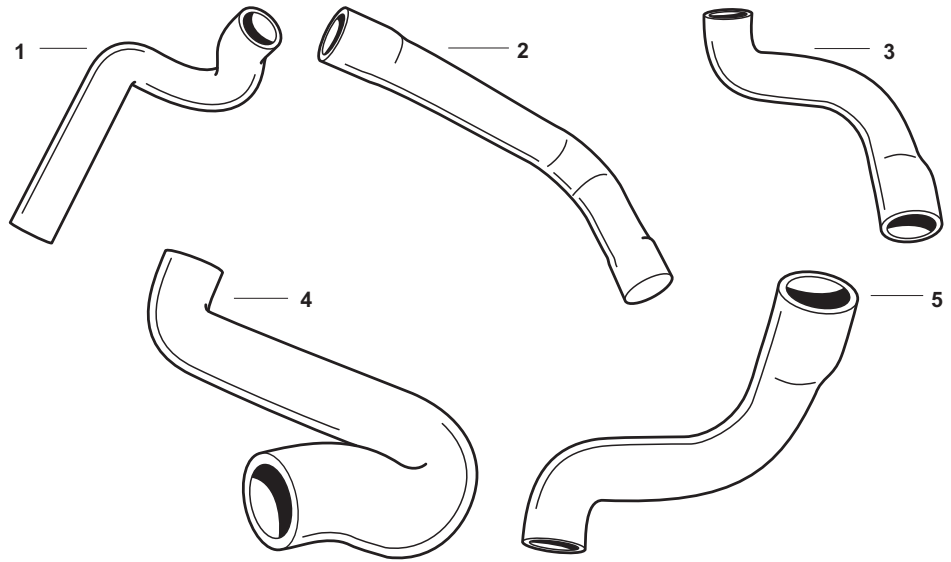

## Cooling System and Related Components

SPAREX No.	DESCRIPTION	EQUIVALENT	TRACTOR MODEL
1	<b>S.63098</b> Radiator Cap (4LBS/SQ.in 30KPa)	K906196	<b>Selectamatic</b> 770, 780(->603211), 880(->550031) 1200(->705364)
2	<b>S.63099</b> Radiator Cap (4LBS/SQ.in 30KPa)	K945363	<b>Selectamatic</b> 780(603212->), 880(550031->), 990 1200(705365->) <b>Synchromatic</b> 885, 990, 995, 996, 1210, 1212 1410, 1412
3	<b>S.8455</b> Radiator Cap (7LBS/SQ.in 50KPa)	K945362/ E81942	<b>Synchromatic</b> 885, 990, 995, 996, 1210, 1212 1410, 1412, 1190, 1194, 1290, 1390 1490, 1494  1594, 1690, 1694, 1690 Turbo
4	<b>S.63105</b> Thermostat (77°C-81°C/170°F-179°F)	K200831	<b>Selectamatic</b> 770, 780, 880, 990, 1200 <b>Synchromatic</b> 885, 990, 995, 996, 1210, 1212 1410, 1412
5	<b>S.40085</b> Thermostat (82°C-87°C/180°F-189°F)	K208039	1190, 1194, 1290, 1294, 1390, 1394 1490, 1494  1594, 1690, 1690 Turbo, 1694
6	<b>S.57583</b> Thermostat Gasket	K910411	<b>Selectamatic</b> 770, 780, 880, 990, 1200 <b>Synchromatic</b> 885, 990, 995, 996, 1210, 1212 1410, 1412
6	<b>S.57711</b> Thermostat Gasket	K200225	1190, 1194, 1290, 1294, 1390 1394, 1490, 1494 1594, 1690, 1690 Turbo, 1694

## Bottom Radiator Hoses, Cooling System and Related Components

SPAREX No.		DESCRIPTION	EQUIVALENT	TRACTOR MODEL	
1	<b>S.63086</b>	Bottom Radiator Hose Use S.4330 Hose Clamp (1 7/16-1 7/8")	K203619	<b>1594, 1690, 1694, 1690 Turbo</b>	
2	<b>S.63089</b>	Bottom Radiator Hose Use S.4330 Hose Clamp (1 7/16-1 7/8")	K904880	<b>Implematic</b>	<b>880</b>
3	<b>S.63091</b>	Bottom Radiator Hose Use S.4330 Hose Clamp (1 7/16-1 7/8")	K200874	<b>1190, 1194 Less Cab</b>	
4	<b>S.63093</b>	Bottom Radiator Hose Use S.4330 Hose Clamp (1 7/16-1 7/8")	K912034	<b>Selectamatic</b>	<b>770, 780(-&gt;7603211)</b> (Radiator with 50mm core)
5	<b>S.63095</b>	Bottom Radiator Hose Use S.4330 Hose Clamp (1 7/16-1 7/8")	K948453	<b>Syncromatic</b>	<b>990(886385-&gt;), 995(943288-&gt;)</b> <b>1210(98779-&gt;), 1210(-&gt;729732)</b> <b>1212(-&gt;1004295)</b>