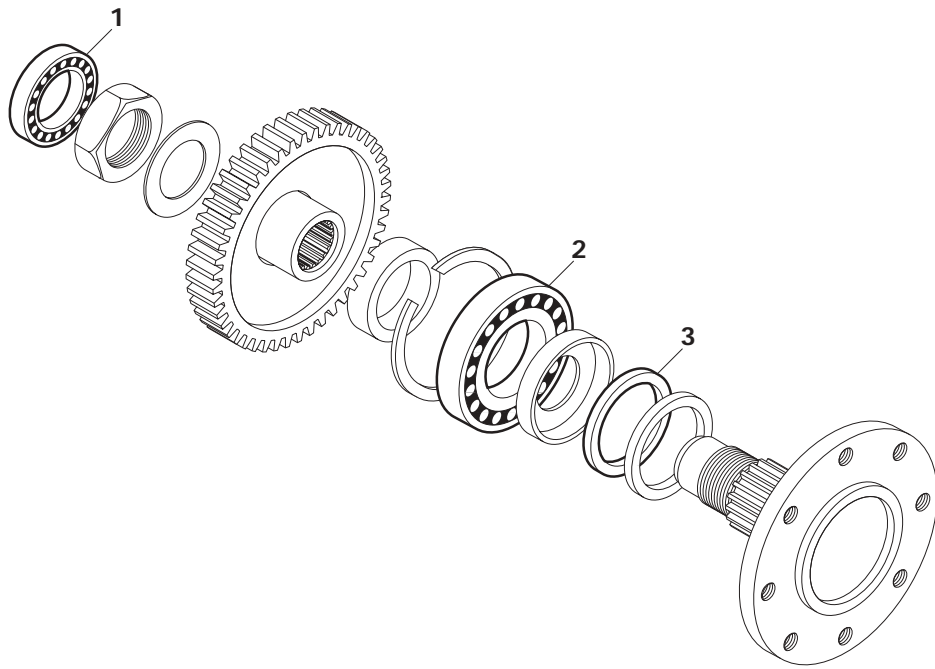

NOTES

FT8

Sparex Replacement Spare Parts

Rear Axle Components

MODELS	1	2	3
(450 Italian), (450 Romanian), 480, 500, 540 550, 600, 640	S.18109 20033750	S.18113 26794760	S.62312 5119262 110 x 80 x 12
(466 Early)	S.18109 20033750	S.18113 26794760	S.62312 5119262 110 x 80 x 12
(466 Later), 566	S.18109 20033750	S.18113 26794760	S.62313 5123370 110 x 80 x 16
666, 766 70-66, 80-66	S.18111 20065730	S.18114 26794770	S.62318 5131916 110 x 85 x 16
580, 680, 780, 70-90, 80-90, 85-90, 72-93 72-94, 82-93, 82-94, 88-93, 88-94 L75, L85	S.18062 20141040	S.18065 20645490	S.62315 5123205 130 x 100 x 16
850, 850S, 900, 1000, 1000S	S.18064 26794680	S.18145 20258110	S.62320 44012073 130 x 112 x 11.5
880, 880/5, 90-90	S.18098 26794670	S.18063 23818410	S.62325 5123253 140 x 105 x 16
980 100-90, 110-90	S.18064 26794680	S.18099 26794690	S.62319 5123259 150 x 110 x 16
1180 115-90	S.18222 26800020	S.18224 26800040	S.62322 5126466 140 x 112 x 13
1280, 1380, 1580 130-90, 140-90, 160-90	S.18224 26800040	S.18226 26800060	S.62326 5126465 160 x 130 x 16
45-66, 50-66	S.18108 20943310	S.18110 20229990	S.62313 5123370 110 x 80 x 16
55-66, 60-66, 65-66	S.18109 20033750	S.18113 26794760	S.62313 5123370 110 x 80 x 16
55-66F, 55-76F, 55-86F	S.18060 26794660	S.18062 20141040	S.62313 5123370 110 x 80 x 16
55-90, 60-90, 60-66F, 60-76F, (62-86F, 65-90 early), 70-66F, 70-76F 72-86F, 80-66F, 80-76F, 82-86F	S.18060 26794660	S.18062 20141040	S.62318 5131916 110 x 85 x 16
60-93, 60-94, (62-86F, 65-90 later) 65-93, 65-94 L60, L65	S.18098 26794670	S.18062 20141040	S.62295 5135387 120 x 90 x 13
L95	S.18098 26794670	S.18065 20645490	S.62315 5123205 130 x 100 x 16
F100, F110, F115, F120 M100, M115, M135	S.18248 24903470	S.18250 24903490	S.62315 5123205 130 x 100 x 16