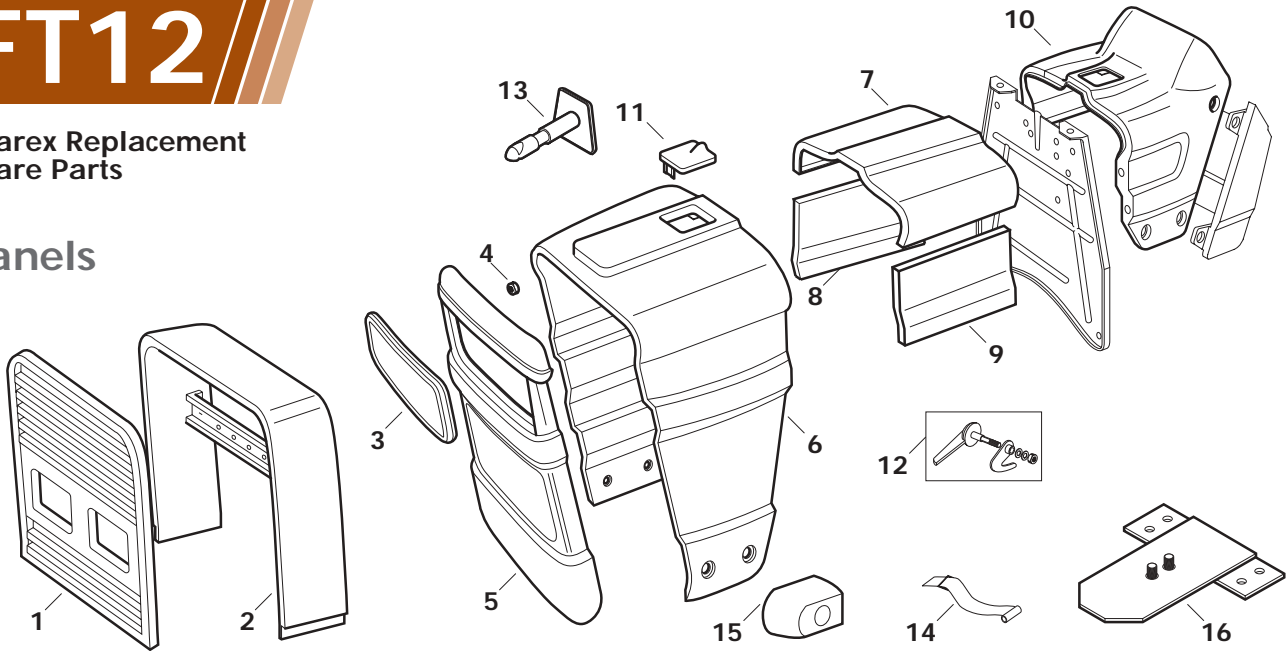

FT12

Sparex Replacement Spare Parts

Panels

SPAREX No.	DESCRIPTION	EQUIVALENT	TRACTOR MODEL
1	S.62290 Front Grill	5132683	(580, 680, 780, 880, 880/5, 980 Later), 55-90, 60-90, 65-90, 70-90, 80-90, 85-90, 90-90, 100-90, 110-90
2	S.59143 Cowl	5119761	580, 680, 780, 880, 880/5, 980, 55-90, 60-90, 65-90, 70-90, 80-90, 85-90, 90-90, 100-90, 110-90
3	S.62287 Grill for S.60242	5011646	450, 480, 500, 540, 550, 600, 640
4	S.1053 Nut	10794011	450, 480, 500, 540, 550, 600, 640
5	S.60242 Front Grill	4950401	450, 480, 500, 540, 550, 600, 640
6	S.62288 Front Cowl	599112	450, 480, 500, 540, 550, 600, 640
7	S.62460 Bonnet - 3cyl	4950913	450, 480, 500, 540
7	S.62463 Bonnet - 4cyl	4950900	550, 600, 640
8	S.62461 Side Panel - RH - 3cyl	4950915	450, 480, 500, 540
8	S.62464 Side Panel - RH - 4cyl	4950907	550, 600, 640
9	S.62462 Side Panel - LH - 3cyl	4950917	450, 480, 500, 540
9	S.62465 Side Panel - LH - 4cyl	4950909	550, 600, 640
10	S.62466 Cowl - Fuel Tank	4950903	450, 480, 500, 540, 550, 600, 640
11	S.62459 Radiator/ Fuel Lid	596567	450, 480, 500, 540, 550, 600, 640, All 80, 90 & 94 Series
12	S.59057 Handle - Kit		450, 480, 500, 540, 550, 600, 640
13	S.62289 Pin	4950422	450, 480, 500, 540, 550, 600, 640
14	S.59005 Bonnet Strap	5106362	(All 66 Series Early)
15	S.69852 Support - Head Light	4951145	450, 480, 500, 540, 550, 600, 640, 900, 1000, 1300
16	S.59098 Seat Adaptor plate		450, 480, 500, 540, 550, 600, 640, 650, 750 (Note: Adapts Sparex Grammer style seat to above models)